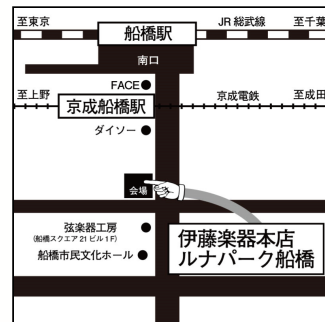

日時 2025年3月20日(木・祝) 13:30-15:30 (開場13:00)

会場 伊藤楽器 船橋イトミュージックシアター
(本店3F)

【住所】千葉県船橋市本町1-9-9 ルナパーク 船橋3F
【アクセス】JR船橋南口より徒歩5分

JR船橋南口より徒歩5分

料金 【前売】ピティナ会員&伊藤楽器PTC会員4,000円
一般4,500円/学生3,500円

各税込

【当日】上記金額の各々500円増し

※お振込先:千葉銀行 船橋支店(普) No.2185005 (株)伊藤楽器