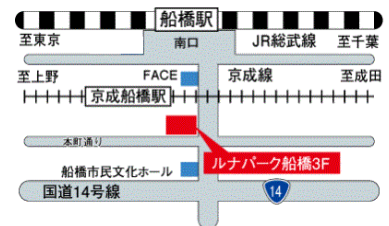

バラード 第1番 ト短調 作品 23

エチュード 作品 10 より

第3番《別れの曲》 ホ長調

第4番 嬰ハ短調

3つのマズルカ 作品 59

イ短調 Moderato

変イ長調 Allegretto

嬰へ短調 Vivace

ポロネーズ《幻想》 イ長調 作品 61

ポロネーズ《英雄》 イ長調 作品 53

その他

2018. **8.4**(土) 14:00 開演 13:30 開場
船橋イトウミュージックシアター(伊藤楽器本店 3F)

入場料【前売】一般:¥2,500 学生・伊藤楽器会員及び生徒:¥2,000【当日】一律:¥3,000

※但し定員に達し次第締め切ります。

◆お問い合わせ・お申込み

伊藤楽器イトウミュージックサロン船橋(本店 2F)

〒273-0005 千葉県船橋市本町 1-9-9 ルナパーク船橋 2F

TEL:047-431-0111/FAX:047-432-7818

❖ 2018年8月4日(土):高木竜馬ピアノサロンコンサートお申込書

お名前: _____ TEL: _____

ご住所: _____

※お客様が本書面に記載された個人情報(氏名・住所・電話番号)は、当社の営業活動(ダイレクトメールの発送等)のために使用いたします。
法令で定める場合のほか、お客様の承諾なしに他の目的には使用いたしません。